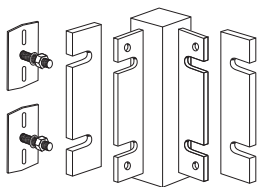

AXIOM PROFILES

Available in 5 heights with a plasterboard trim section, Axiom Profiles are compatible with 24 mm and 15 mm grid systems including designer grid.

Axiom Profiles

Item Nr.	Description	Dimensions		Content / Carton		Weight / Carton kg	Cartons / Pallet
		length (mm)	height (mm)	pcs	lm		
52 42 06 G ⁽¹⁾	Axiom Profiles 50 mm	3000	50	5	15,00	7,80	60
54 42 06 G ⁽¹⁾	Axiom Profiles 100 mm	3000	100	5	15,00	11,20	36
56 42 06 G ⁽¹⁾	Axiom Profiles 150 mm	3000	150	5	15,00	14,70	30
58 42 06 G ⁽¹⁾	Axiom Profiles 200 mm	3000	200	5	15,00	17,80	24
55 14 11 G ⁽¹⁾	Axiom Vector Profiles 112 mm	3000	112	5	15,00	12,20	15
T 3213 H ⁽¹⁾	Profile plasterboard trim	3000	18,5	10	30,00	5,80	36

Accessories for Axiom Profiles

Item Nr.	Description	Dimensions height (mm)	Content / Carton		Weight / Carton kg
			pcs	lm	
A 334 G ⁽¹⁾	Axiom Profiles corner post 50 mm	50	2		0,30
A 335 G ⁽¹⁾	Axiom Profiles corner post 100 mm	100	2		0,50
A 336 G ⁽¹⁾	Axiom Profiles corner post 150 mm	150	2		0,70
A 337 G ⁽¹⁾	Axiom Profiles corner post 200 mm	200	2		0,90
A 345 G ⁽¹⁾	Axiom Vector corner post 112 mm	112	2		0,60
A 340 G	Axiom universal corner clip		100		2,10
A 338 G	Axiom universal splice plate		100		2,10
A 339 G	Axiom universal T bar connector clip		100		2,10
A 344 G	Axiom universal hanging clip		100		2,10