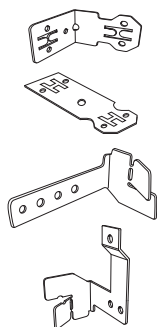

AXIOM PROFILES

Available in 5 heights with a plasterboard trim section, Axiom Profiles are compatible with 24 mm and 15 mm grid systems including designer grid.

Axiom Profiles

Item Nr.	Description	Dimensions		Content / Carton		Weight / Carton kg	Cartons / Pallet
		length (mm)	height (mm)	pcs	lm		
52 42 06 G ⁽¹⁾	Axiom Profiles 50 mm	3000	50	5	15,00	7,80	60
54 42 06 G ⁽¹⁾	Axiom Profiles 100 mm	3000	100	5	15,00	11,20	36
56 42 06 G ⁽¹⁾	Axiom Profiles 150 mm	3000	150	5	15,00	14,70	30
58 42 06 G ⁽¹⁾	Axiom Profiles 200 mm	3000	200	5	15,00	17,80	24
55 14 11 G ⁽¹⁾	Axiom Vector Profiles 112 mm	3000	112	5	15,00	12,20	15
T 3213 H ⁽¹⁾	Profile plasterboard trim	3000	18,5	10	30,00	5,80	36

Accessories for Axiom Profiles

Item Nr.	Description	Dimensions height (mm)	Content / Carton		Weight / Carton kg
			pcs	lm	
A 334 G ⁽¹⁾	Axiom Profiles corner post 50 mm	50	2		0,30
A 335 G ⁽¹⁾	Axiom Profiles corner post 100 mm	100	2		0,50
A 336 G ⁽¹⁾	Axiom Profiles corner post 150 mm	150	2		0,70
A 337 G ⁽¹⁾	Axiom Profiles corner post 200 mm	200	2		0,90
A 345 G ⁽¹⁾	Axiom Vector corner post 112 mm	112	2		0,60
A 340 G	Axiom universal corner clip		100		2,10
A 338 G	Axiom universal splice plate		100		2,10
A 339 G	Axiom universal T bar connector clip		100		2,10
A 344 G	Axiom universal hanging clip		100		2,10