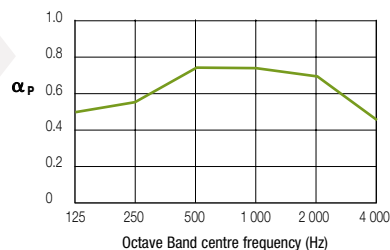

SAHARA MAX / SABBIA

SAHARA MAX / SABBIA

SAHARA MAX / SABBIA

	BOARD	TEGULAR	MICROLOOK
			
	Prelude XL ² /TLX 24 mm Prelude Sixty ²	Prelude XL ² /TLX 24 mm Prelude Sixty ²	Prelude XL ² /TL 15 mm Interlude XL ² 15 mm
			
600 x 600 x 18 mm	2103 M	2260 M	2261 M
600 x 1200 x 18 mm	2104 M		

EN ISO 354 &
EN ISO 11654

α_w	NRC	125	250	500	1000	2000	4000	Hz
0.65	0.65	0.50	0.55	0.75	0.75	0.70	0.45	α_p

Sound Absorption Class = C

EN 20140-9
& EN 717-1

Dncw

35 dB

EN ISO 140-3
& EN ISO 717-1

Rw

17 dB

EN 13501-1

EEA Euroclass A2-s1, d0

RUS KM1 (G1, V1, D1, T1) FZ 123

EN 12667
& ISO 8301

$\lambda = 0.06$ W/m K

99 % RH

LIFE TIME
guarantee